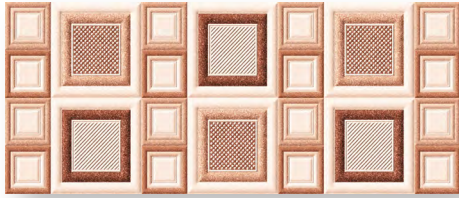

OASIS

OASIS

MOSAIC DECOR 25x60 cm

BEIGE 25x60 cm

BROWN 25x60 cm

TECHNICAL INFO

PR WALL TILE
Red body ceramic

Wall tile
بلاط حائطي