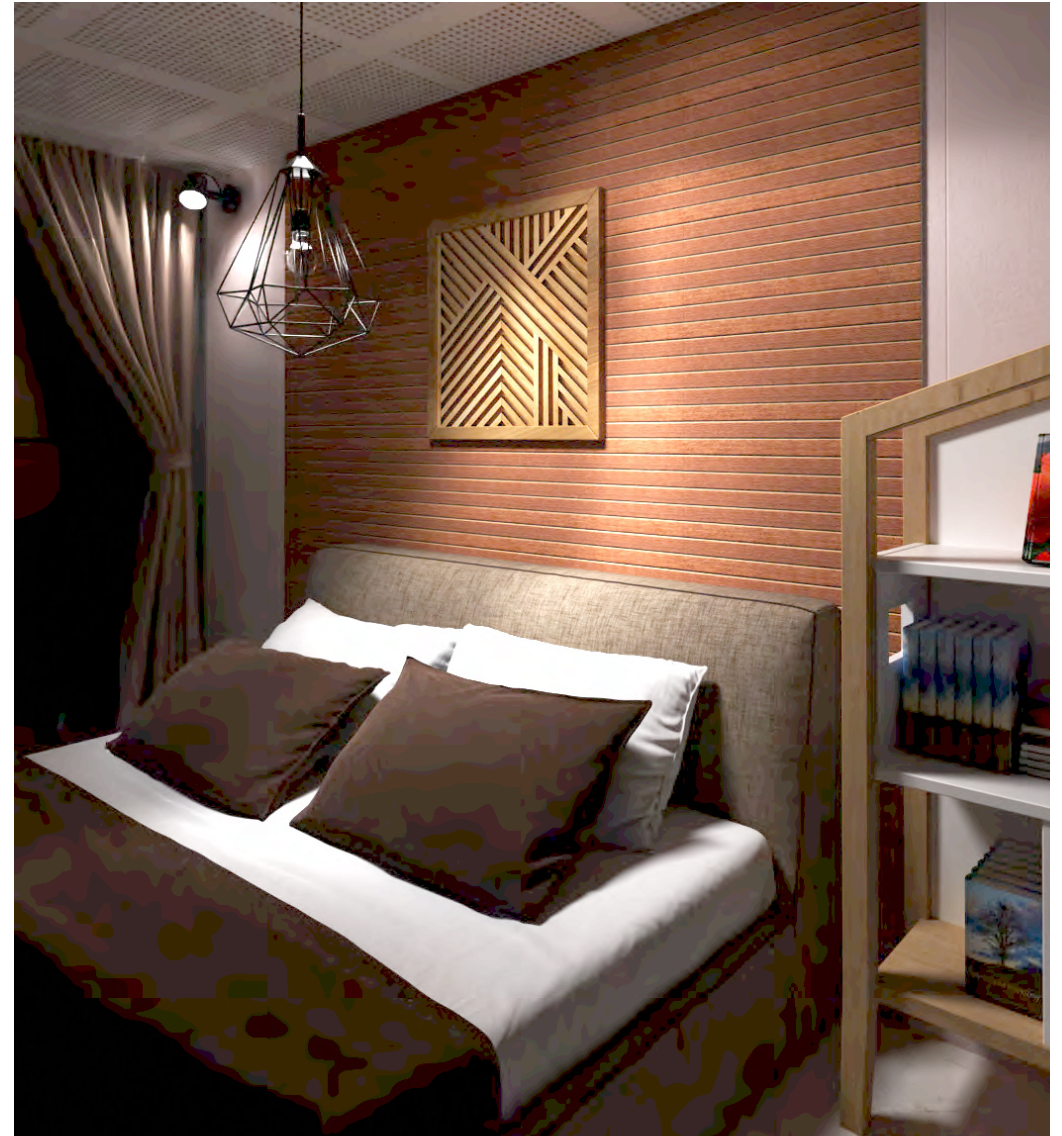

ACACIA

TECHNICAL INFO

PR

Wall TILE

Red body ceramic

Wall tile
بلاط حائطي

Reief
سطح أملس

RE

Rectified
قص ليژري

Matt
غير لامع

Pieces/box
07

Kg/box
21.67

Boxes/pallet
72

Sq. mt./box
1.26

Kg/pallet
1571

Sq. mt./pallet
90.72