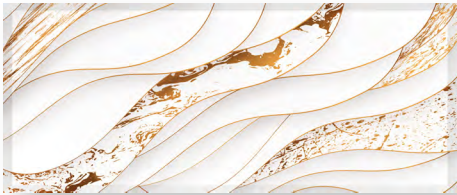

SWIFT

WHITE 25x60 cm