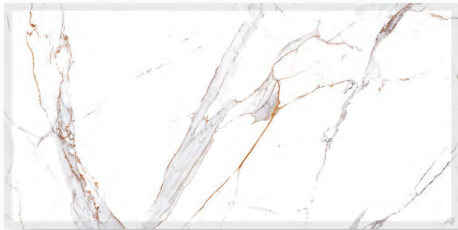

TASSILI

WHITE 30x60 cm