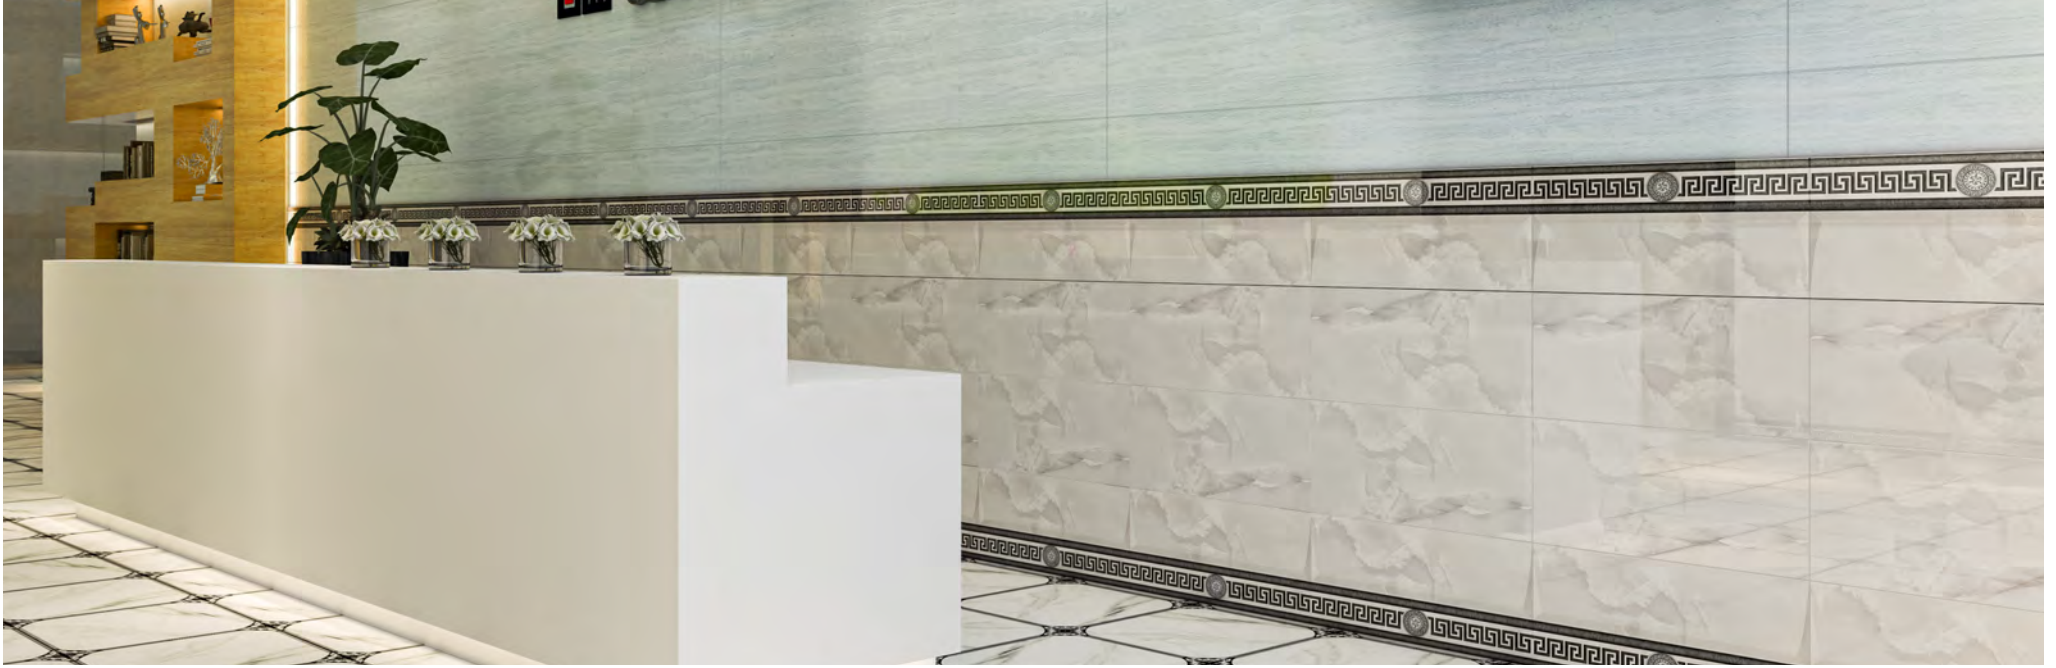

ARTICO

GREY

30x60 cm