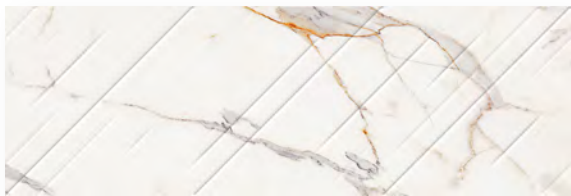

Tassili

Tassili

WHITE 25X75 cm

WHITE DECOR 25X75 cm

WOOD 25X75 cm

WHITE RELIEF 25X75 cm

TECHNICAL INFO

| | | |
|---|----------------------------|-------------------------|
| PR WALL TILE Red body ceramic | | |
| Wall tile بلاط حائطي | SMOOTH SURFACE سطح أملس | |
| Relief | Glossy لامع | |
| Pieces/box 08 | Kg/box 27.02 | Boxes/pallet 64 |
| Sq. mt./box 1,50 | Kg/pallet 1740 | Sq. mt./pallet 96.00 |